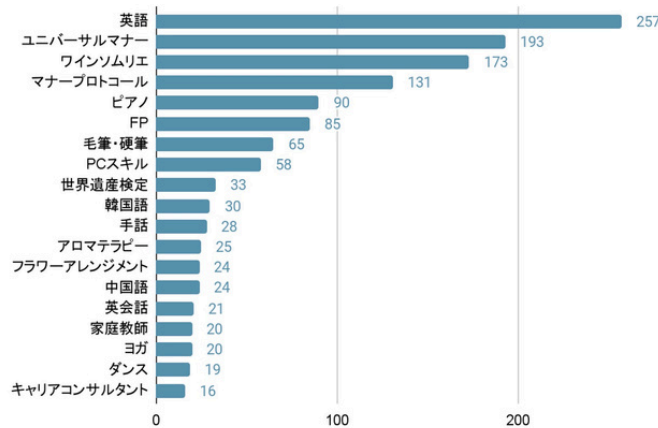

約**8000**人
現在ANA所属のCA数

ANAグループ社員
約**40000**人

ANAグループ内兼業人数
約**5000**人 (2022年5月累計)

出向累計
約**2300**人 (2023年5月時点)

11年連続! **5**つ星★★★★★

The World's Best Airline **世界第3位**
Cabin Crew 2023

世界にステイ中の
1日のCA数
約**1000**人

35 空港 (国際) **60** 空港 (国内)

CA講師保有資格・スキル調査実施

対象者：客室センター所属CA約6,000名
回答数：1,060名

保有資格 **500**以上
(国家資格保有者 **221**名)

超特徴的な保有資格

- ・ アンバーサリープランナー
- ・ バーベキュー検定
- ・ 温泉ソムリエマスター
- ・ 落語
- ・ バルーンアート
- ・ 断捨離検定1級
- ・ 琴/三味線
- ・ ビール検定
- ・ 漢方薬膳検定
- ・ チョコレート検定
- ・ K POPダンス

ANA Study Fly講師紹介

arisa先生 動画作成	FUMI先生 相続・遺言	Mina先生 KID英会話	Miyu先生 英語	ムギ先生 コーチング	まりん先生 手話	mayu先生 ワイン	Jun先生 キャリア	Asa先生 キャリア
marin先生 ヨガ	NAHO先生 世界遺産	めありー先生 マネーリテラシー	あつきー先生 バスボム作り	SAゆっきー先生 スパイス	Aya先生 美容	SHIHO先生 コーチング	なっちゃん先生 KIDS英会話	ナターシャ先生 ワイン
ナラ先生 ゼンタングル	natsumi先生 投資・資産運用	kaorin先生 キャリア	Yo先生 ヨガ	バックンテ先生 ワイン	KYOKO先生 カラーコーディネート	ゆっきー先生 キャリア	ロミール先生 キャリア	ちりる先生 ワイン
REIKA先生 ヨガ	Kico先生 ヒンメリ作り	mari先生 四柱推命	京子先生 英語	GO先生 本格書道	MISA先生 整理収納	あいこ先生 料理	Michèle先生 英語	sayu先生 キャリア